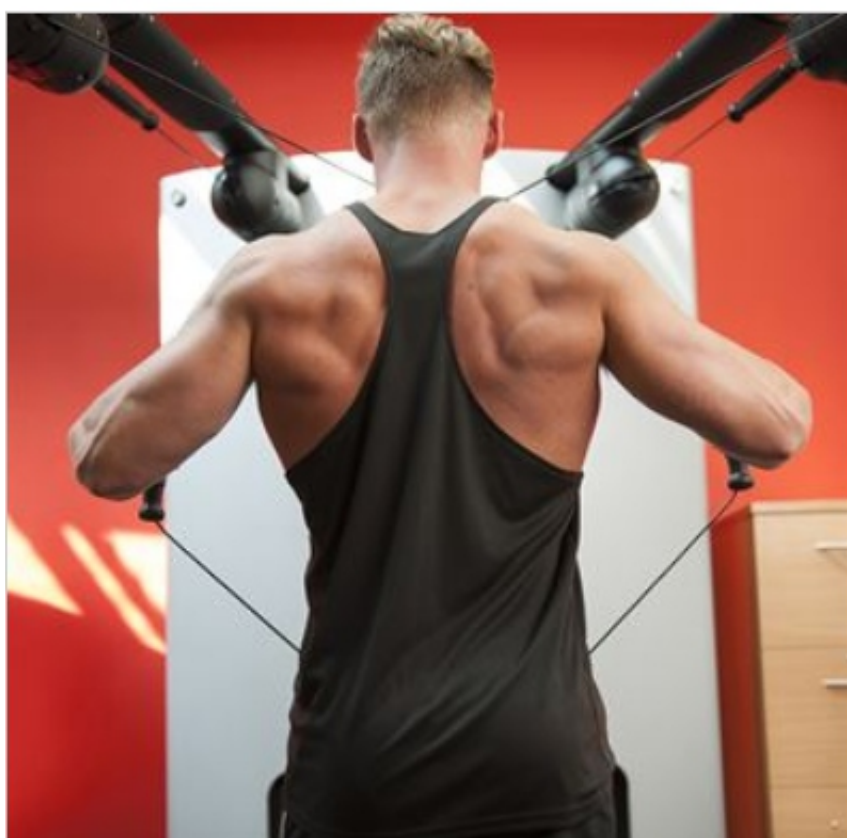

JC009 Cool muscle vest

- Sportieve pasvorm
- Rechte zoom voor en achter
- Boordlint van hetzelfde materiaal

Stof:
100% polyester

Grammage:
140 gsm

Maat:
S, M, L, XL, 2XL

| Measurements | 1/2 Chest | Body Length |
|--------------|-----------|-------------|
| S | 48cm | 70cm |
| M | 51.5cm | 72.5cm |
| L | 55cm | 75cm |
| XL | 58.5cm | 77.5cm |
| XXL | 62cm | 80cm |